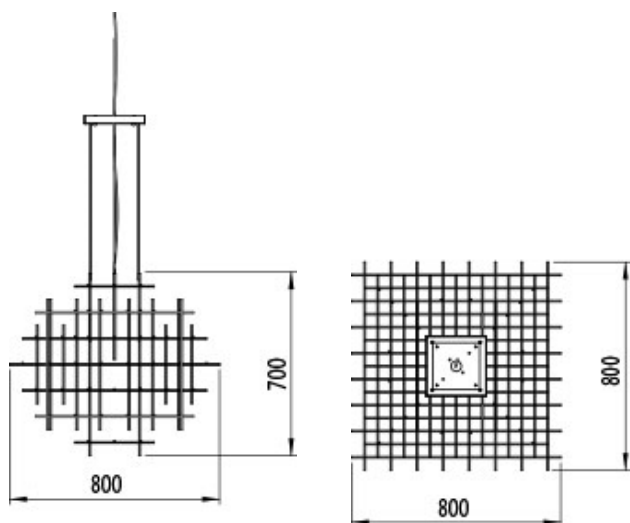

ARMADA – 283.02.NN BROGLIATO TRAVERSO

Ispirata alle armature per il cemento armato, ARMADA con il suo groviglio visivo restituisce un senso di profondità interessante, con un rapporto tra vuoti e pieni tutto da scoprire. La ricerca di un equilibrio formale tra le maglie metalliche genera volumi che sembrano nascere da segni retti tracciati nello spazio. L'anima decorativa si unisce a quella funzionale. A luce spenta, è un oggetto d'arredo con una personalità forte ma versatile. A luce accesa, il telaio di metallo saldato che abbraccia il fascio di luce, riesce a creare un effetto luce-ombra e un'atmosfera affascinante.

Inspired by the armatures of reinforced concrete, ARMADA with its visual tangle gives an interesting sense of depth, with a void to fill ratio worth discovering. The search for a formal balance between the metal meshes generates volumes that seem to come from right signs traced in space. The decorative soul is combined with the functional one. When the light is switched off, it is a piece of furniture with a strong but adaptable personality. When the light is switched on, the welded metal frame embracing the beam of light creates a light and shade effect and a charming atmosphere.