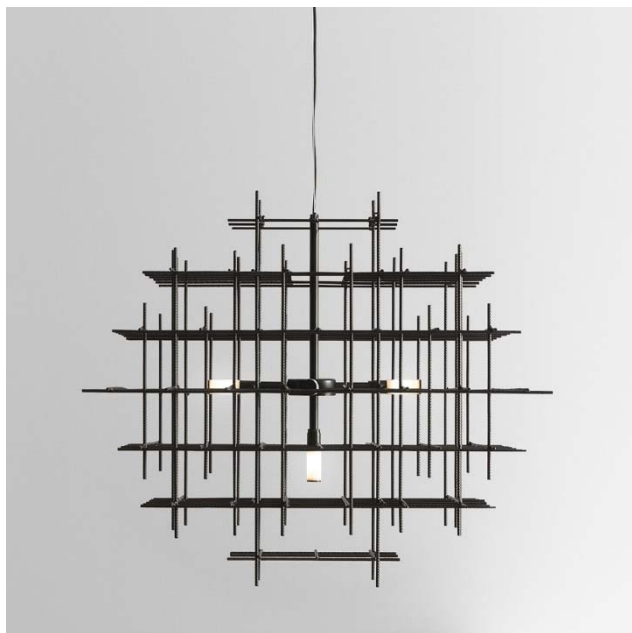

ARMADA – 283.02.NN BROGLIATO TRAVERSO

Ispirata alle armature per il cemento armato, ARMADA con il suo groviglio visivo restituisce un senso di profondità interessante, con un rapporto tra vuoti e pieni tutto da scoprire. La ricerca di un equilibrio formale tra le maglie metalliche genera volumi che sembrano nascere da segni retti tracciati nello spazio. L'anima decorativa si unisce a quella funzionale. A luce spenta, è un oggetto d'arredo con una personalità forte ma versatile. A luce accesa, il telaio di metallo saldato che abbraccia il fascio di luce, riesce a creare un effetto luce-ombra e un'atmosfera affascinante.

Inspired by the armatures of reinforced concrete, ARMADA with its visual tangle gives an interesting sense of depth, with a void to fill ratio worth discovering. The search for a formal balance between the metal meshes generates volumes that seem to come from right signs traced in space. The decorative soul is combined with the functional one. When the light is switched off, it is a piece of furniture with a strong but adaptable personality. When the light is switched on, the welded metal frame embracing the beam of light creates a light and shade effect and a charming atmosphere.

Tipologia: SOSPENSIONE

Type: PENDANT LIGHT

Ambiente / Environment
INDOOR

Materiale: FERRO
Material: IRON

Finitura / Colore: NERO
Finishing / Color: BLACK

Fonte luminosa – Lighting Source:
5 X MAX 25W G9 - -